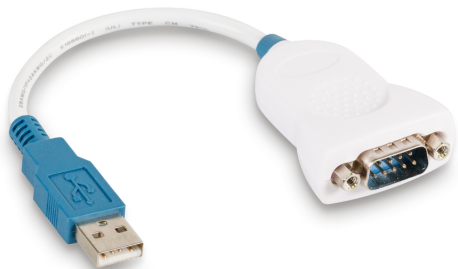

KERN AFH 13

KERN

Convertidor de RS232 a USB para SET-01, SET-01 plástico, negro

Categoría

Marca	KERN
Categoría de producto	Balanzas
Grupo de producto	Convertor

Homologación

Marca CE	✓
----------	---

Diseño